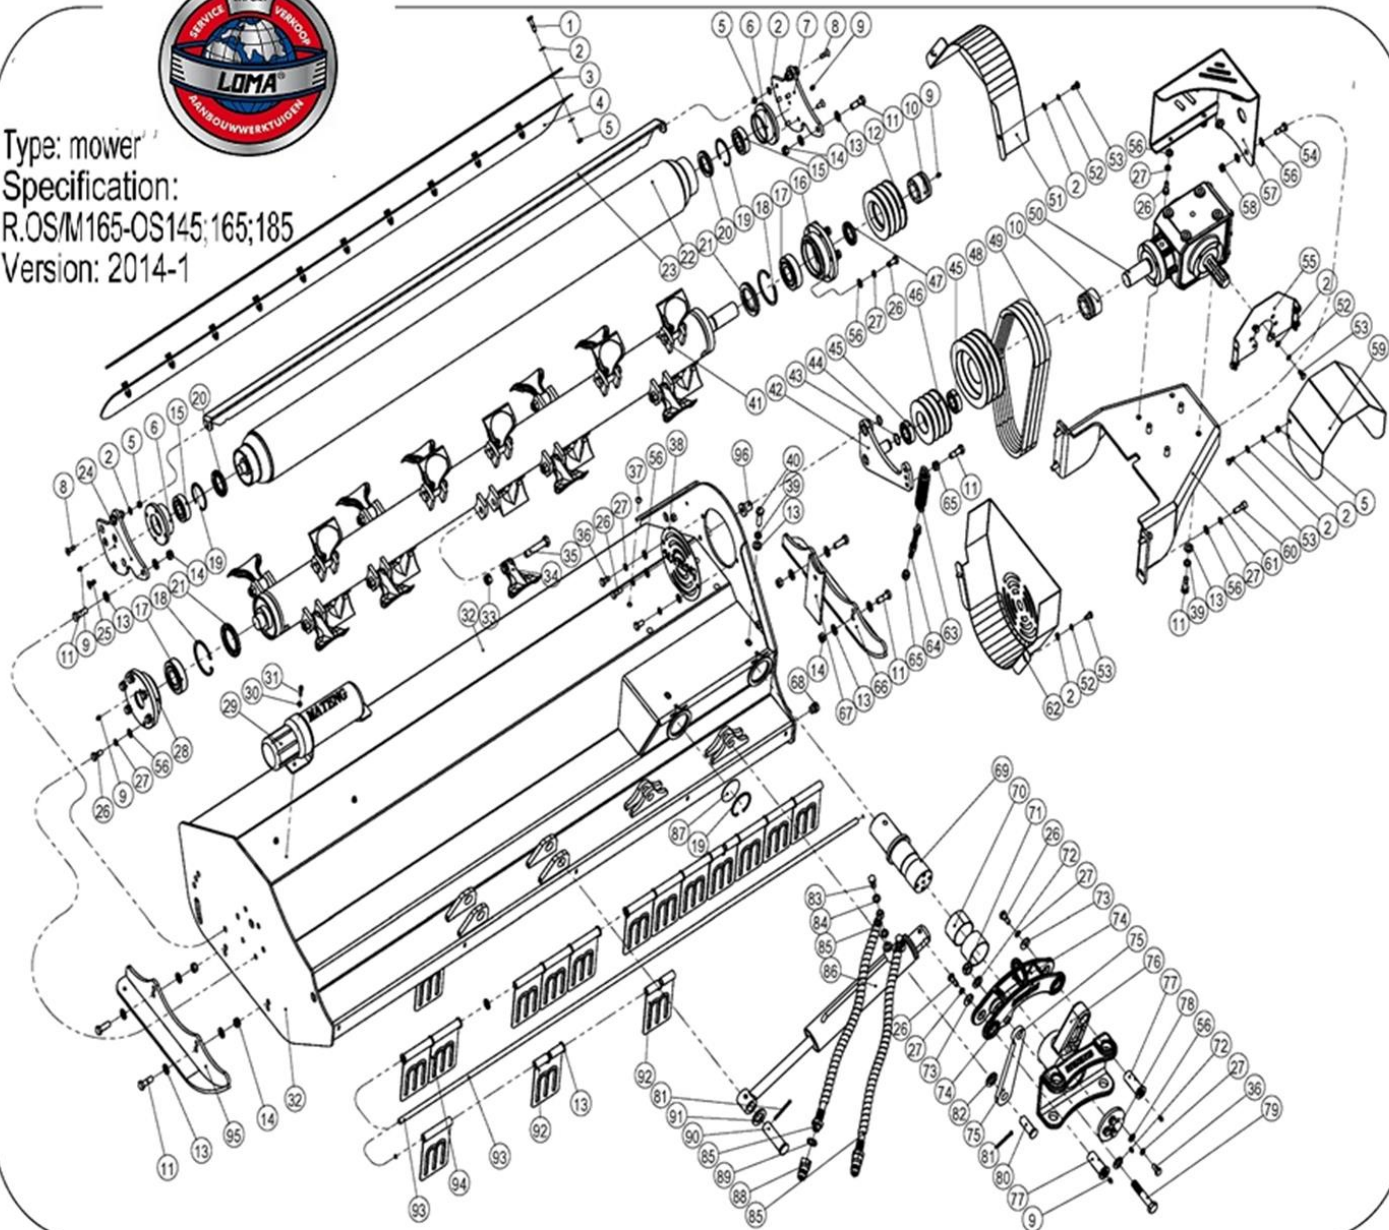

Type: mower  
Specification:  
R.OS/M165-OS145;165;185  
Version: 2014-1

No.	Art. nr.	Art. Code	Aantal	Gewicht	Totaal Gewicht
1	14010100020	GB/T 5783-2000	11	0,018	0,198
2	14040000002	GB/T 95-2002	38	0,002	0,076
<b>3</b>	<b>11000000547</b>	<b>R.OS/M165-OS-112</b>	<b>1</b>	<b>1,52</b>	<b>1,52</b>
	<b>11000000546</b>	<b>R.OS/M185-OS-112</b>	<b>1</b>	<b>1,7</b>	<b>1,7</b>
	<b>11000000548</b>	<b>R.OS/M145-OS-112</b>	<b>1</b>	<b>1,3</b>	<b>1,3</b>
<b>4</b>	<b>11000000544</b>	<b>R.OS/M165-OS-105</b>	<b>1</b>	<b>0,09</b>	<b>0,09</b>
	<b>11000000543</b>	<b>R.OS/M185-OS-105</b>	<b>1</b>	<b>1,12</b>	<b>1,12</b>
	<b>11000000545</b>	<b>R.OS/M145-OS-105</b>	<b>1</b>	<b>0,87</b>	<b>0,87</b>
5	14050100002	GB/T 889.1-2000	17	0,005	0,085
6	11012700095	R.OS/M165-OS-113	2	0,631	1,262
7	11000000403	R.OS/M165-OS-115	1	1,312	1,312
8	14060100017	GB/T 70.3-2000	2		0
9	14018000002	G-1/8	7	0,004	0,028
10	11011900001	Z3A-35*60	2	0,458	0,916
11	14010100069	GB/T 5783-2000	13	0,047	0,611
12	11011400039	SPB-119-3-60	1	2	2
13	14040000004	GB/T 95-2002	36	0,006	0,216
14	14050100006	GB/T 889.1-2000	8	0,013	0,104
15	11011500042	GB/T 281-94	2	0,261	0,522
16	11012700092	R.OS/M165-OS-109	1	2,063	2,063
17	11011500043	GB/T 281-94	2	0,52	1,04
18	14000400049	GB 893.1-86	2	0,025	0,05
19	14000400041	GB 893.1-86	3	0,012	0,036
20	11011200028	TC40*62*8	2	0,01	0,02
21	11011200048	TC55*80*8	2	0,012	0,024
<b>22</b>	<b>11000201183</b>	<b>R.OS/M165-OS-013</b>	<b>1</b>	<b>29,89</b>	<b>29,89</b>
	<b>11000201067</b>	<b>R.OS/M185-OS-013</b>	<b>1</b>	<b>33,5</b>	<b>33,5</b>
	<b>11000201062</b>	<b>R.OS/M145-OS-013</b>	<b>1</b>	<b>26,3</b>	<b>26,3</b>
<b>23</b>	<b>11000000469</b>	<b>R.OS/M165-OS-103</b>	<b>1</b>	<b>5,3</b>	<b>5,3</b>
	<b>11000000407</b>	<b>R.OS/M185-OS-103</b>	<b>1</b>	<b>5,9</b>	<b>5,9</b>
	<b>11000000542</b>	<b>R.OS/M165-OS-103</b>	<b>1</b>	<b>4,65</b>	<b>4,65</b>
24	11000000402	R.OS/M165-OS-114	1	1,309	1,309
25	14060100016	GB/T 70.3-2000	8	0,011	0,088
26	14010100039	GB/T 5783-2000	17	0,026	0,442
27	14020000007	GB/T 93-1987	27	0,002	0,054
28	11012700093	R.OS/M165-OS-108	1	2,045	2,045
29	11011800038	桶体+盖+垫片 (无LOGO)	1	0,234	0,234
30	14040000001	GB/T 95-2002	3	0,001	0,003
31	14060200014	GB/T 70.1-2000	3	0,008	0,024
<b>32</b>	<b>11000201288</b>	<b>R.OS/M165-OS-011</b>	<b>1</b>	<b>94,99</b>	<b>94,99</b>
	<b>11000201287</b>	<b>R.OS/M185-OS-011</b>	<b>1</b>	<b>101</b>	<b>101</b>
	<b>11000201289</b>	<b>R.OS/M145-OS-011</b>	<b>1</b>	<b>86,5</b>	<b>86,5</b>
<b>33</b>	<b>14050100007</b>	<b>GB/T 889.1-2000</b>	<b>20</b>	<b>0,02</b>	<b>0,4</b>
	<b>14050100007</b>	<b>GB/T 889.1-2000</b>		<b>0,02</b>	<b>0</b>
	<b>14050100007</b>	<b>GB/T 889.1-2000</b>		<b>0,02</b>	<b>0</b>
<b>34</b>	<b>11010200055</b>	<b>R.OS/M165-OS-119</b>	<b>20</b>	<b>0,765</b>	<b>15,3</b>
	<b>11010200055</b>	<b>R.OS/M165-OS-119</b>		<b>0,765</b>	<b>0</b>
	<b>11010200055</b>	<b>R.OS/M165-OS-119</b>		<b>0,765</b>	<b>0</b>
<b>35</b>	<b>14010100097</b>	<b>GB/T 5782-2000</b>	<b>20</b>	<b>0,111</b>	<b>2,22</b>